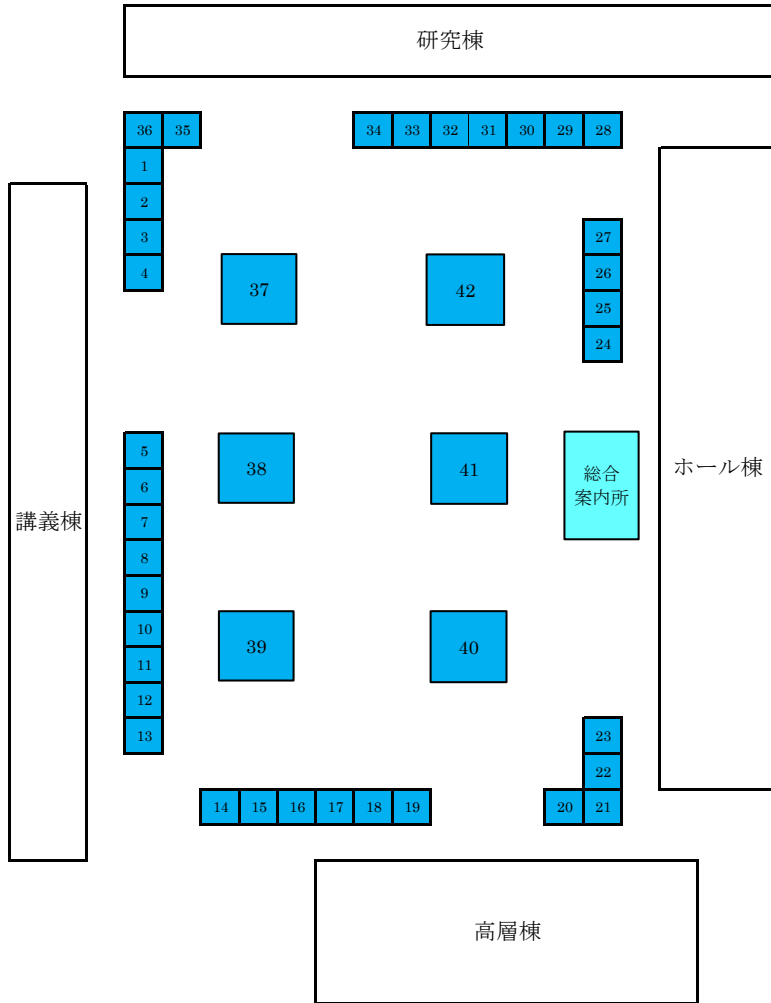

# デスク配置図

1	文芸同好会	12	旅行研究会	23	考古学研究会	33	競技かるた同好会
2	ボクシング部	13	シンフォニックウインドアンサンブル	24	映画部	34	日本語学習支援サークルHANDS
3	アメリカンフットボール部	14	放送会	25	チアリーディングチームDAISIS	35	アルティメットサークルunchain
4	代議委員会	15	空手道部	26	女子ラククロス部	36	ヨット部
5	男子ラククロス部	16	T.M.S	27	応援団	37	災害ボランティアステーション
6	お笑いサークルみちのく	17	ワンダーフォーゲル部	28	書道研究部	38	山岳部
7	漫画研究会	18	プレクトラムソサエティ	29	自動車部	39	フォークソング愛好会
8	スキューバダイビング部	19	演劇部	30	reMix	40	サイクリング部
9	少林寺拳法部	20	E.S.S部	31	競技麻雀サークル三色同好会	41	奇術研究会
10	写真部	21	洋弓部	32	TGG (Tohoku Gakuin Gaming)	42	The Catching Tomorrow
11	落語研究会	22	つばさレオクラブ				

※実際とは異なる場合がございます。ご了承ください。  
 ※各棟の入り口付近、通路等は空けるようお願いいたします。  
 ※総合案内所はホール棟側階段下に設置いたします。

学生会の最新情報もチェック！

学生会ホームページ

学生会常任委員会公式Twitter

常任委員会マスコット  
ジョニー